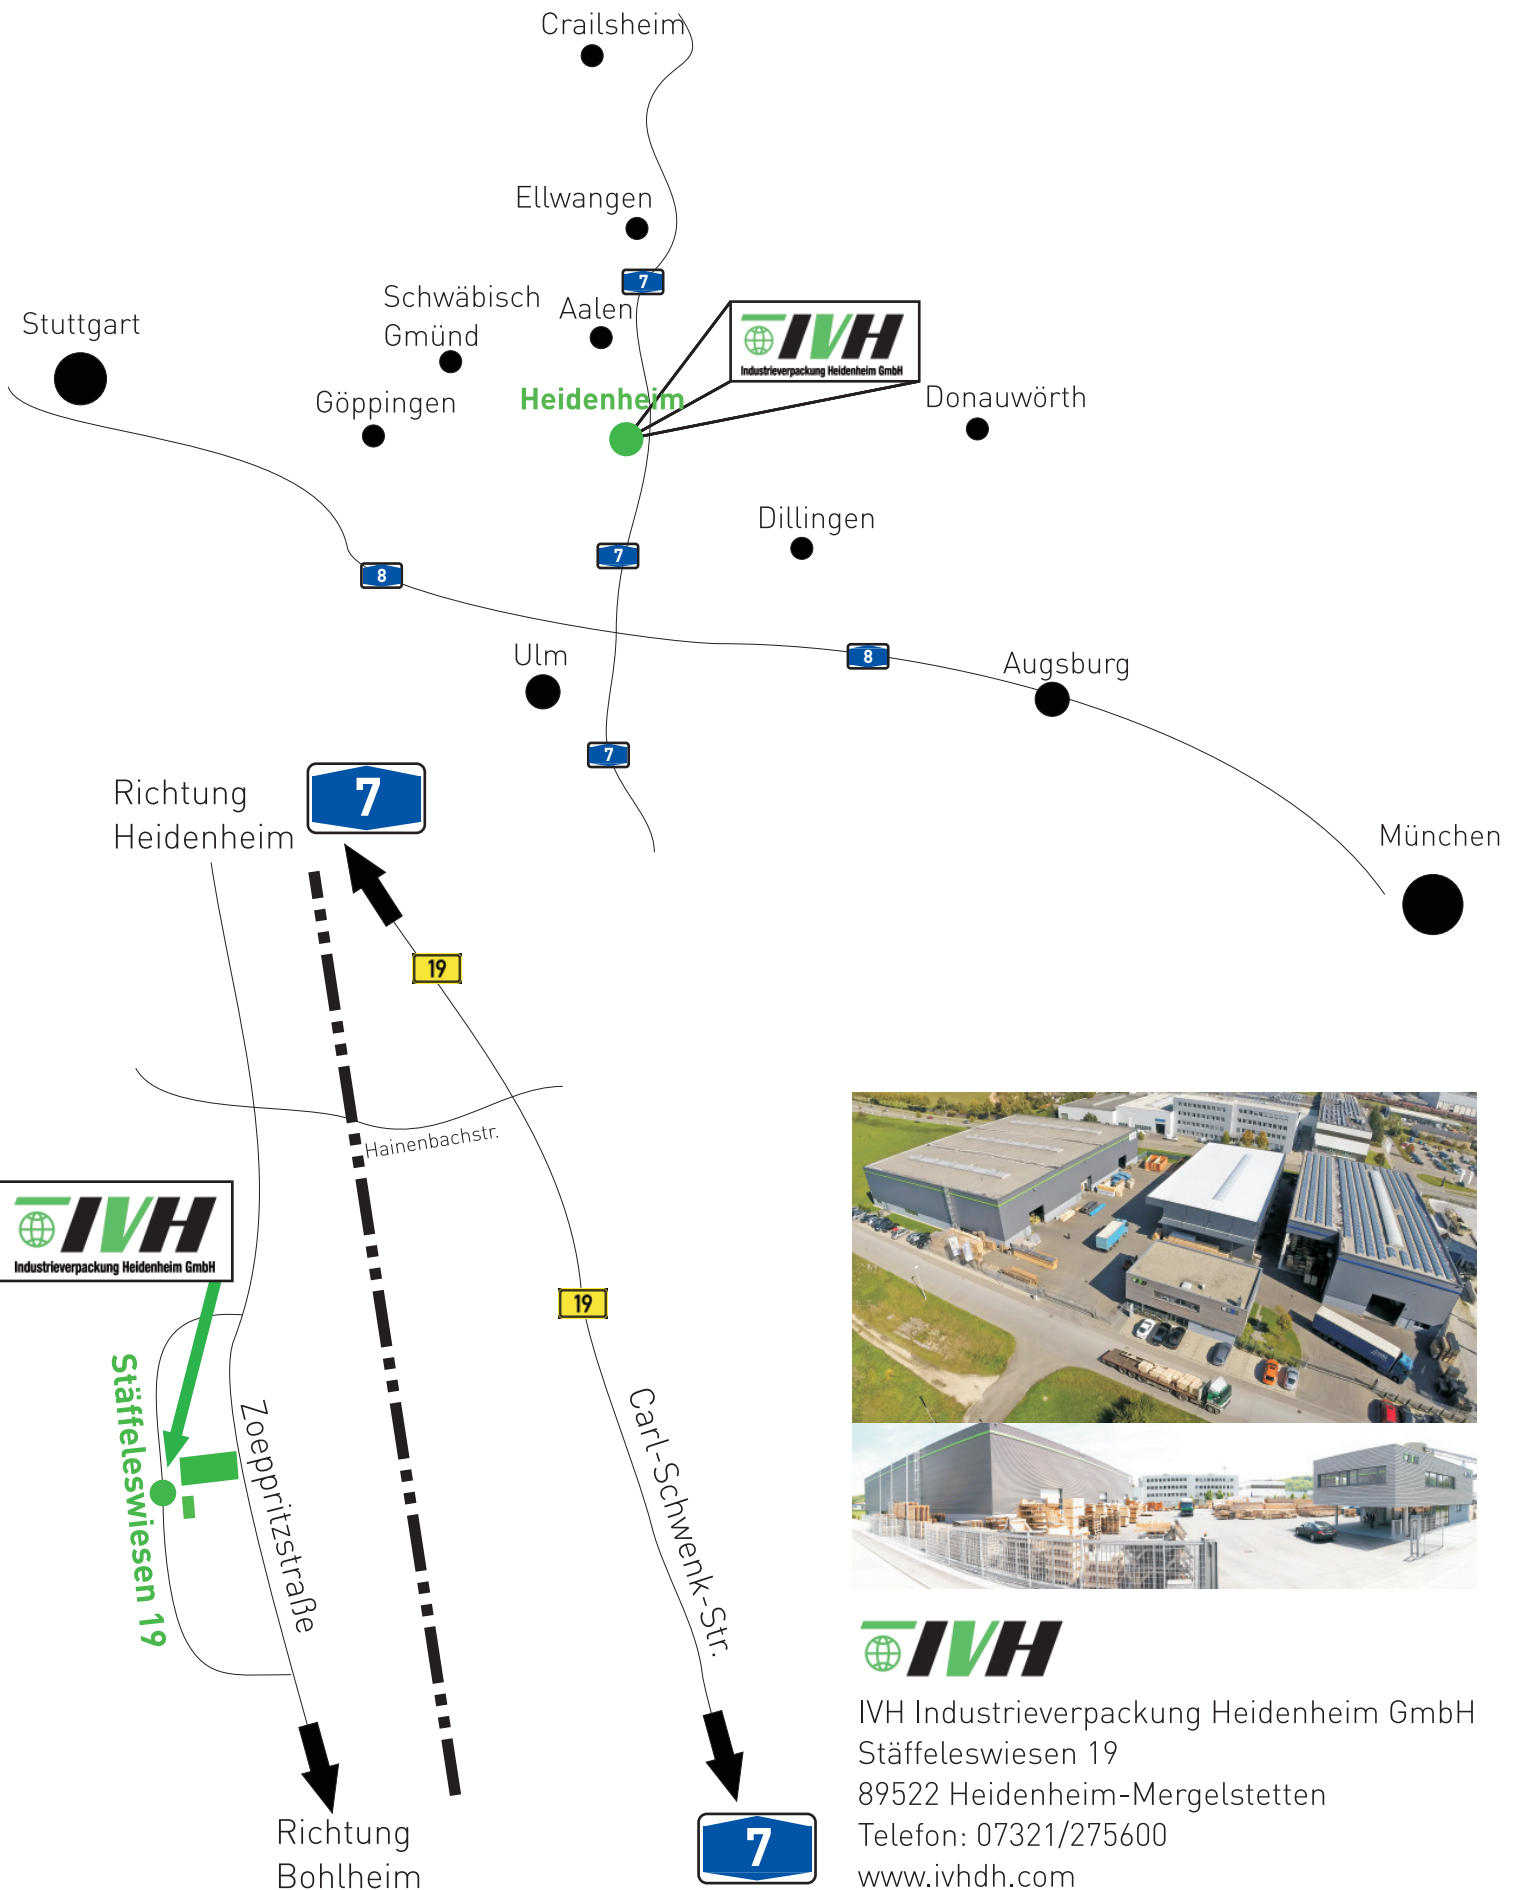

# Lageplan/Anfahrtskizze:

IVH Industrieverpackung Heidenheim GmbH  
Stäffeleswiesen 19  
89522 Heidenheim-Mergelstetten  
Telefon: 07321/275600  
[www.ivhdh.com](http://www.ivhdh.com)